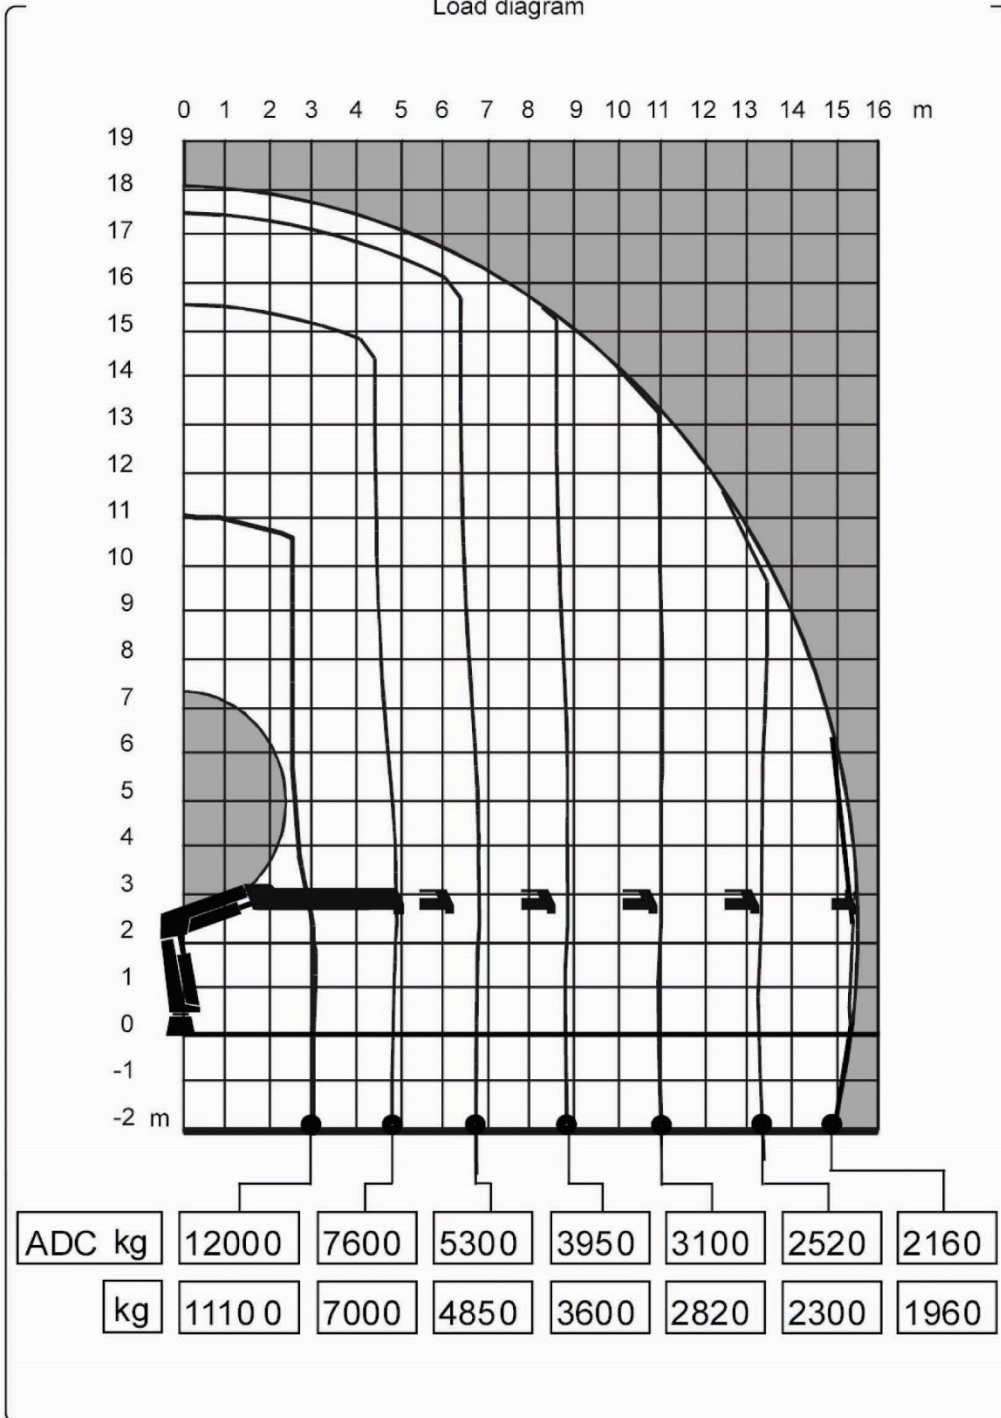

The HIAB XS range